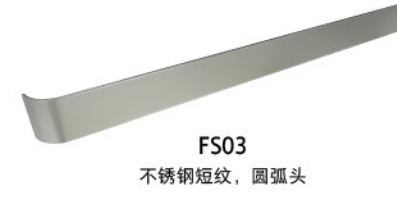

轿厢 360°全景展示

图片系电脑绘制，可能与实际效果略有不同。

轿顶

DD101 镜面不锈钢, LED筒灯, 亚克力透光板

DD102 镜面不锈钢边框, LED灯

DD103 镜面不锈钢, 亚克力

DD104 实木多层板混油白色, 线条, LED筒灯

DD105 星空顶

DD106 白色免漆钢板, LED灯条, LED筒灯

扶手

FS01 发纹不锈钢单管

FS02 镜面钛金不锈钢单管

FS03 不锈钢短纹, 圆弧头

FS04 圆木和钛金组合

地板

DB201 单色 PVC, 米黄色