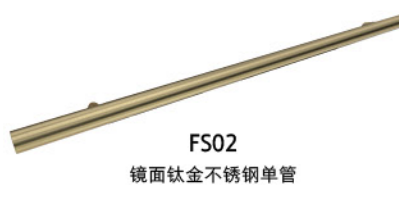

井道框架

在室外或者室内加装家用电梯时，铝合金框架是您快速搭建井道的首选。其中铝合金框架采用模块化预制，积木式安装，标准电梯框架仅需1天即可完成，最大限度缩短安装时间。

90/28 型铝合金框架

玻璃可选

- GL01 全透明玻璃
- GL02 蓝星灰玻璃
- GL03 蓝色玻璃
- GL04 茶色玻璃

90/40 型铝合金框架

铝型材框架颜色

晶冰系列

砂纹系列

氟碳金属系列

轿厢装潢

V-011 (选配)

吊顶：铝合金边框 + 深淵顶 + 发光灯带
后壁：上下铝合金边框 + 钢化夹胶玻璃 + 扶手
侧壁：两侧铝合金边框 + 钢化夹胶玻璃 + 中间黑钛不锈钢
前壁：铝合金边框 + 钢化夹胶玻璃
轿门：铝合金边框 + 钢化夹胶玻璃
地板：岩板

轿厢 360°全景展示

V-012 (选配)

吊顶：铝合金边框 + 星空彩绘顶 + 发光灯带
后壁：上下铝合金边框 + 钢化夹胶玻璃 + 扶手
侧壁：两侧铝合金边框 + 钢化夹胶玻璃 + 中间黑钛不锈钢
前壁：铝合金边框 + 钢化夹胶玻璃
轿门：铝合金边框 + 钢化夹胶玻璃
地板：岩板

轿厢 360°全景展示

图片系电脑绘制，可能与实际效果略有不同。

轿顶

扶手

地板

图片系电脑绘制，可能与实际效果略有不同。

厅门设计

图片系电脑绘制，可能与实际效果略有不同。

人机界面

操纵盘

外呼

图片系电脑绘制，可能与实际效果略有不同。

Villa Elevator

别墅电梯

提升家居品质 舒适畅享私人空间

富士电梯制造(惠州)有限公司
FUJI ELEVATOR (HUIZHOU) CO.,LTD.

地址：广东省惠州市博罗县石湾镇澄源路工业区北侧
Add: North side of Jiaoyuan Road Industrial Zone, Shiwan Town, Boluo County, Huizhou City, Guangdong Province
电话 (Tel): 0752-2031277 邮箱 (E-mail): fuji-hz@163.com
网址 (Web): http://www.fujihz.com

本书为一般信息出版物，我们保留随时更改产品设计和说明的权利。本书的任何字句，无论其字面意思或含义，对于任何产品及产品的用途和质量，或者任何购销合同条款的表述与更改均不承担任何责任。由于印刷工艺的限制，实际加工的颜色可能与本册略有不同之处，最终造型可根据实际材料和色样决定。
2025年12月印刷