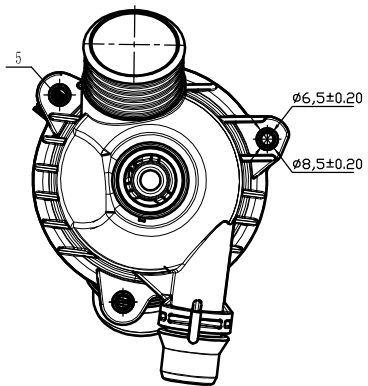

A

B

序号	名称	规格	数量	材料	备注
1	上盖	黑色	1	PA66-GF30	
2	下盖	黑色	1	PA66-GF30	
3	钢嵌件	$\phi 1.18 \times 17 \times 6$	2	钢	
4	钢衬套	$\phi 10 \times 8 \times 6$	3	钢	
5	衬套	$\phi 8.5 \times 6.5 \times 9$	3	铁模铸	
6	感应探针	/	1	/	
7	橡胶圈1	72 $\times$ 2.5	1	EPDM	
8	橡胶圈2	80 $\times$ 4	1	EPDM	

A	第一次发出	2021.04.30
版本	内容	日期

材料	名称	节温器总成	设计	
重量	(g)		审核	
比例	图号	11537536655	批准	

余姚市利宝来汽车部件厂