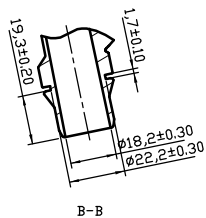

A

B

序号	名称	规格	数量	材料	备注
1	上盖	黑色	1	PA66-GF30	
2	下盖	黑色	1	PA66-GF30	
3	钢嵌件	$\phi 1.18 \times 17 \times 6$	2	钢	
4	钢衬套	$\phi 10 \times 8 \times 6$	3	钢	
5	衬套	$\phi 8.5 \times 6.5 \times 9$	3	铁模铸	
6	感应探针	/	1	/	
7	橡胶圈1	72 $\times$ 2.5	1	EPDM	
8	橡胶圈2	80 $\times$ 4	1	EPDM	

A	第一次发出	2021.04.30
版本	内容	日期

材料	名称	节温器总成	设计	
重量	(g)		审核	
比例	图号	11537536655	批准	

余姚市利宝来汽车部件厂