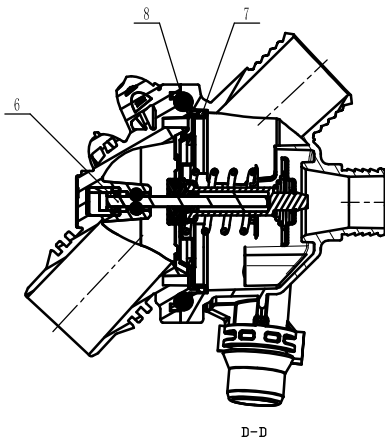

A

B

序号	名称	规格	数量	材料	备注
1	上盖	黑色	1	PA66-GF30	
2	下盖	黑色	1	PA66-GF30	
3	钢嵌件	$\phi 1.18 \times 17 \times 6$	2	钢	
4	钢衬套	$\phi 10 \times 8 \times 6$	3	钢	
5	衬套	$\phi 8.5 \times 6.5 \times 9$	3	铁模铸	
6	感应探针	/	1	/	
7	橡胶圈1	72 $\times$ 2.5	1	EPDM	
8	橡胶圈2	80 $\times$ 4	1	EPDM	

A	第一次发出	2021.04.30
版本	内容	日期

材料	名称	节温器总成	设计	
重量	(g)		审核	
比例	图号	11537536655	批准	

余姚市利宝来汽车部件厂