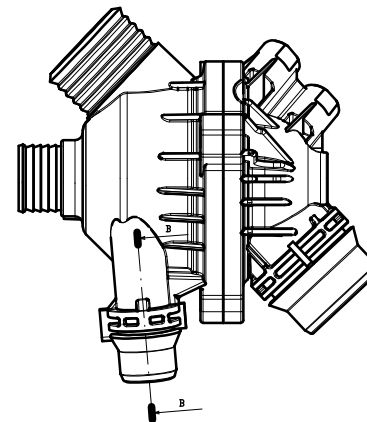

A

B

序号	名称	规格	数量	材料	备注
1	上盖	黑色	1	PA66-GF30	
2	下盖	黑色	1	PA66-GF30	
3	钢嵌件	$\phi 1.18 \times 17 \times 6$	2	钢	
4	钢衬套	$\phi 10 \times 8 \times 6$	3	钢	
5	衬套	$\phi 8.5 \times 6.5 \times 9$	3	铁模铸	
6	感应探针	/	1	/	
7	橡胶圈1	72 $\times$ 2.5	1	EPDM	
8	橡胶圈2	80 $\times$ 4	1	EPDM	

A	第一次发出	2021.04.30
版本	内容	日期

材料	名称	节温器总成	设计	
重量	(g)		审核	
比例	图号	11537536655	批准	

余姚市利宝来汽车部件厂