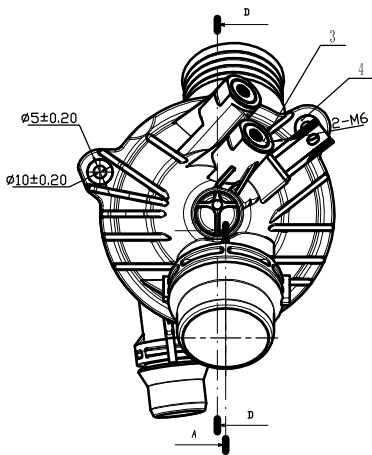

A

B

序号	名称	规格	数量	材料	备注
1	上盖	黑色	1	PA66-GF30	
2	下盖	黑色	1	PA66-GF30	
3	钢嵌件	$\phi 1.18 \times 17 \times 6$	2	钢	
4	钢衬套	$\phi 10 \times 8 \times 6$	3	钢	
5	衬套	$\phi 8.5 \times 6.5 \times 9$	3	铁模铸	
6	感应探针	/	1	/	
7	橡胶圈1	72 $\times$ 2.5	1	EPDM	
8	橡胶圈2	80 $\times$ 4	1	EPDM	

A	第一次发出	2021.04.30
版本	内容	日期

材料	名称	节温器总成	设计	
重量	(g)		审核	
比例	图号	11537536655	批准	

余姚市利宝来汽车部件厂