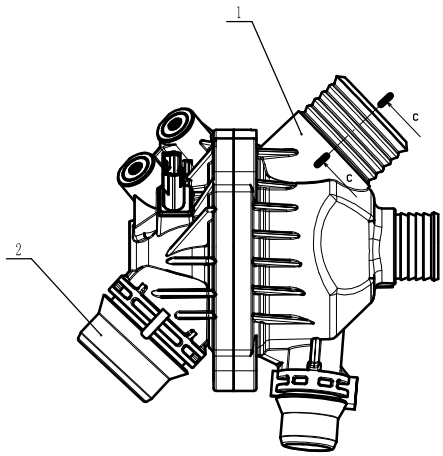

A

B

序号	名称	规格	数量	材料	备注
1	上盖	黑色	1	PA66-GF30	
2	下盖	黑色	1	PA66-GF30	
3	钢嵌件	$\phi 1.18 \times 17 \times 6$	2	钢	
4	钢衬套	$\phi 10 \times 8 \times 6$	3	钢	
5	衬套	$\phi 8.5 \times 6.5 \times 9$	3	铁模铸	
6	感应探针	/	1	/	
7	橡胶圈1	72 $\times$ 2.5	1	EPDM	
8	橡胶圈2	80 $\times$ 4	1	EPDM	

A	第一次发出	2021.04.30
版本	内容	日期

材料	名称	节温器总成	设计	
重量	(g)		审核	
比例	图号	11537536655	批准	

余姚市利宝来汽车部件厂