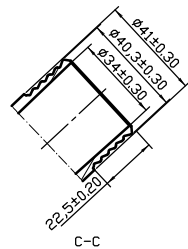

A

B

序号	名称	规格	数量	材料	备注
1	上盖	黑色	1	PA66-GF30	
2	下盖	黑色	1	PA66-GF30	
3	钢嵌件	$\phi 1.18 \times 17 \times 6$	2	钢	
4	钢衬套	$\phi 10 \times 8 \times 6$	3	钢	
5	衬套	$\phi 8.5 \times 6.5 \times 9$	3	铁模铸	
6	感应探针	/	1	/	
7	橡胶圈1	72 $\times$ 2.5	1	EPDM	
8	橡胶圈2	80 $\times$ 4	1	EPDM	

A	第一次发出	2021.04.30
版本	内容	日期

材料	名称	节温器总成	设计	
重量	(g)		审核	
比例	图号	11537536655	批准	

余姚市利宝来汽车部件厂