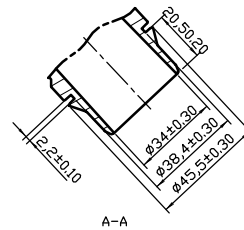

A

B

序号	名称	规格	数量	材料	备注
1	上盖	黑色	1	PA66-GF30	
2	下盖	黑色	1	PA66-GF30	
3	钢嵌件	$\phi 1.18 \times 17 \times 6$	2	钢	
4	钢衬套	$\phi 10 \times 8 \times 6$	3	钢	
5	衬套	$\phi 8.5 \times 6.5 \times 9$	3	铁模铸	
6	感应探针	/	1	/	
7	橡胶圈1	72 $\times$ 2.5	1	EPDM	
8	橡胶圈2	80 $\times$ 4	1	EPDM	

A	第一次发出	2021.04.30
版本	内容	日期

材料	名称	节温器总成	设计	
重量	(g)		审核	
比例	图号	11537536655	批准	

余姚市利宝来汽车部件厂